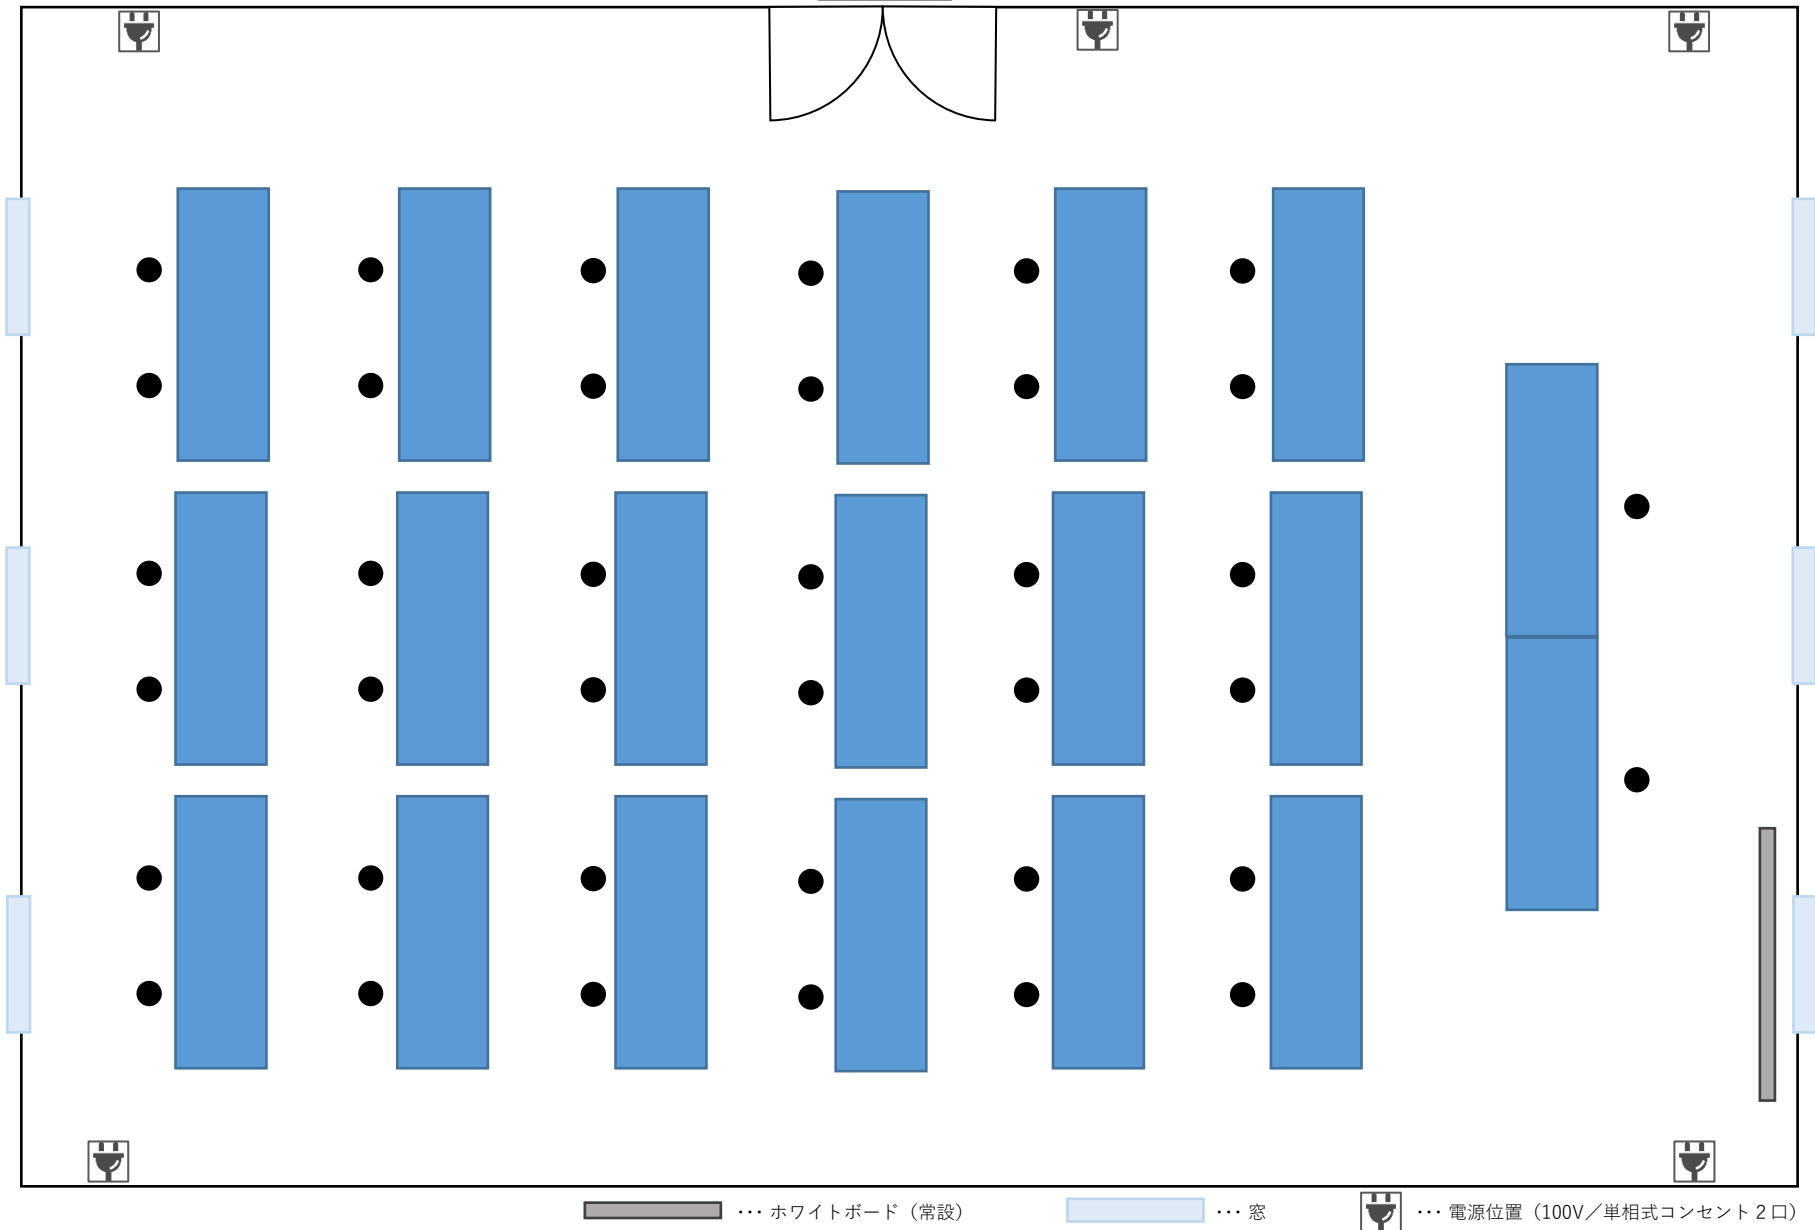

会場出入口

... ホワイトボード (常設)
  ... 窓
  ... 電源位置 (100V/単相式コンセント 2口)

**【収容人数】** スクール形式 (3本×6列) : 2名掛け ... 36名様 / 1名掛け ... 18名様 (※司会席除く)
 【インターネット回線】 Wi-Fi対応
【机寸法】 机寸法: 奥行600×幅1800mm

常設品: ホワイトボード(幅1800mm)×1台、ハンドマイク×2本、演台×1台(マイクスタンド付属)
 
 貸出備品: [無料] ロールスクリーン(縦1400×横1800mm)
 [有料] TV・DVDセット、プロジェクター

 ... ホワイトボード (常設)       ... 窓       ... 電源位置 (100V/単相式コンセント2口)

【収容人数】 口の字 (タテ4本×ヨコ2本) : 2名掛け ... 24名様 / 1名掛け ... 12名様      【インターネット回線】 Wi-Fi対応      【机寸法】 机寸法: 奥行600×幅1800mm

■常設品: ホワイトボード(幅1800mm)×1台、ハンドマイク×2本、演台×1台(マイクスタンド付属)      ■貸出備品: [無料] ロールスクリーン(縦1400×横1800mm)      [有料] TV・DVDセット、プロジェクター