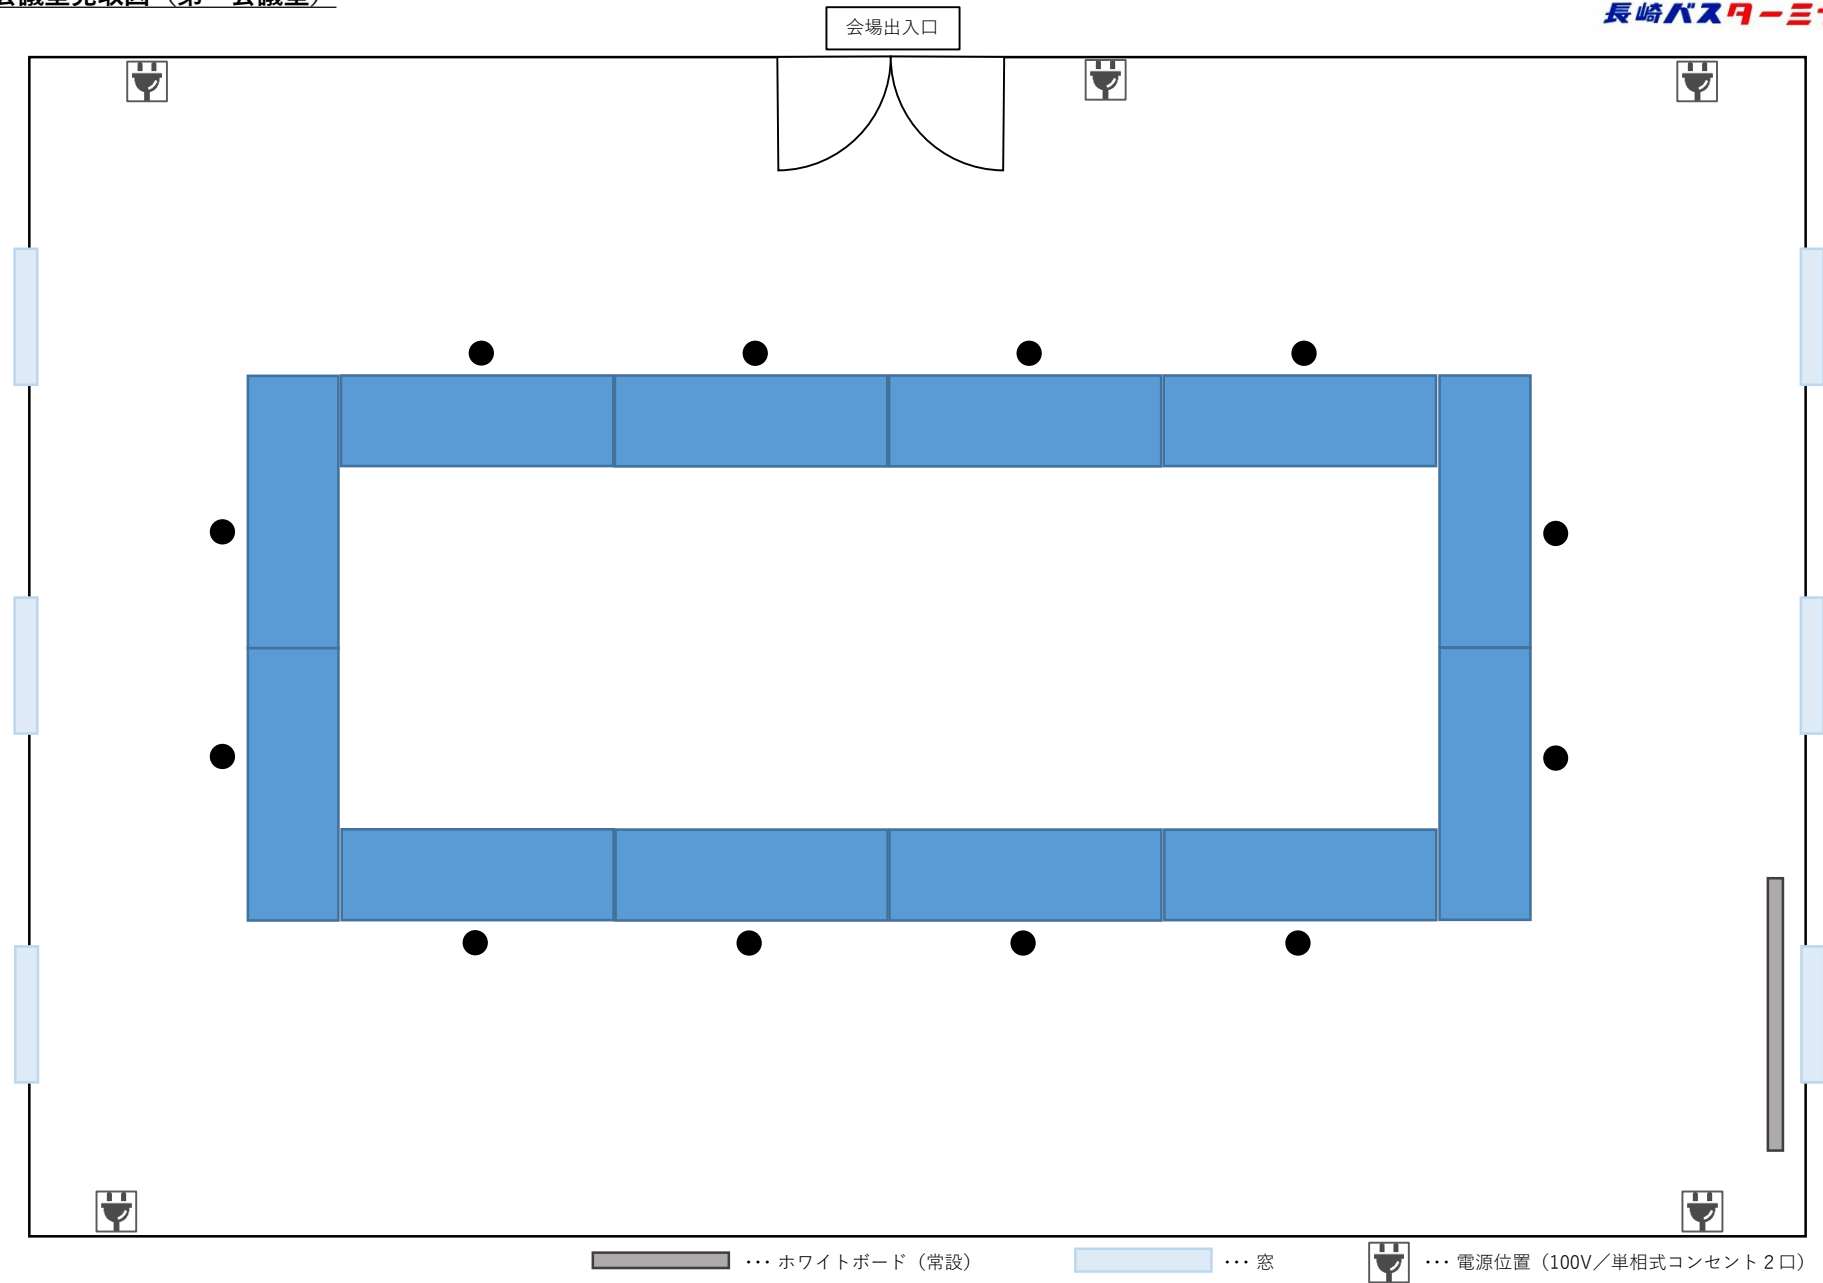

【収容人数】スクール形式 (3本×6列) : 1名掛け … 18名様 (※講師席除く) 【インターネット回線】Wi-Fi対応

■机寸法 : 奥行600×幅1800mm ■常設品 : ホワイトボード(幅1800mm)×1台、ハンドマイク×2本 ■貸出備品 : [無料] ロールスクリーン(縦1400×横1800mm) [有料] TV・DVDセット、プロジェクター

■ ホワイトボード（常設）

■ 窓

■ 電源位置（100V/単相式コンセント2口）

【収容人数】 口の字（2本×4本）：1名掛け・・・12名様 【インターネット回線】 Wi-Fi対応

■ 机寸法：奥行600×幅1800mm ■ 常設品：ホワイトボード（幅1800mm）×1台、ハンドマイク×2本 ■ 貸出備品：[無料] ロールスクリーン（縦1400×横1800mm） [有料] TV・DVDセット、プロジェクター