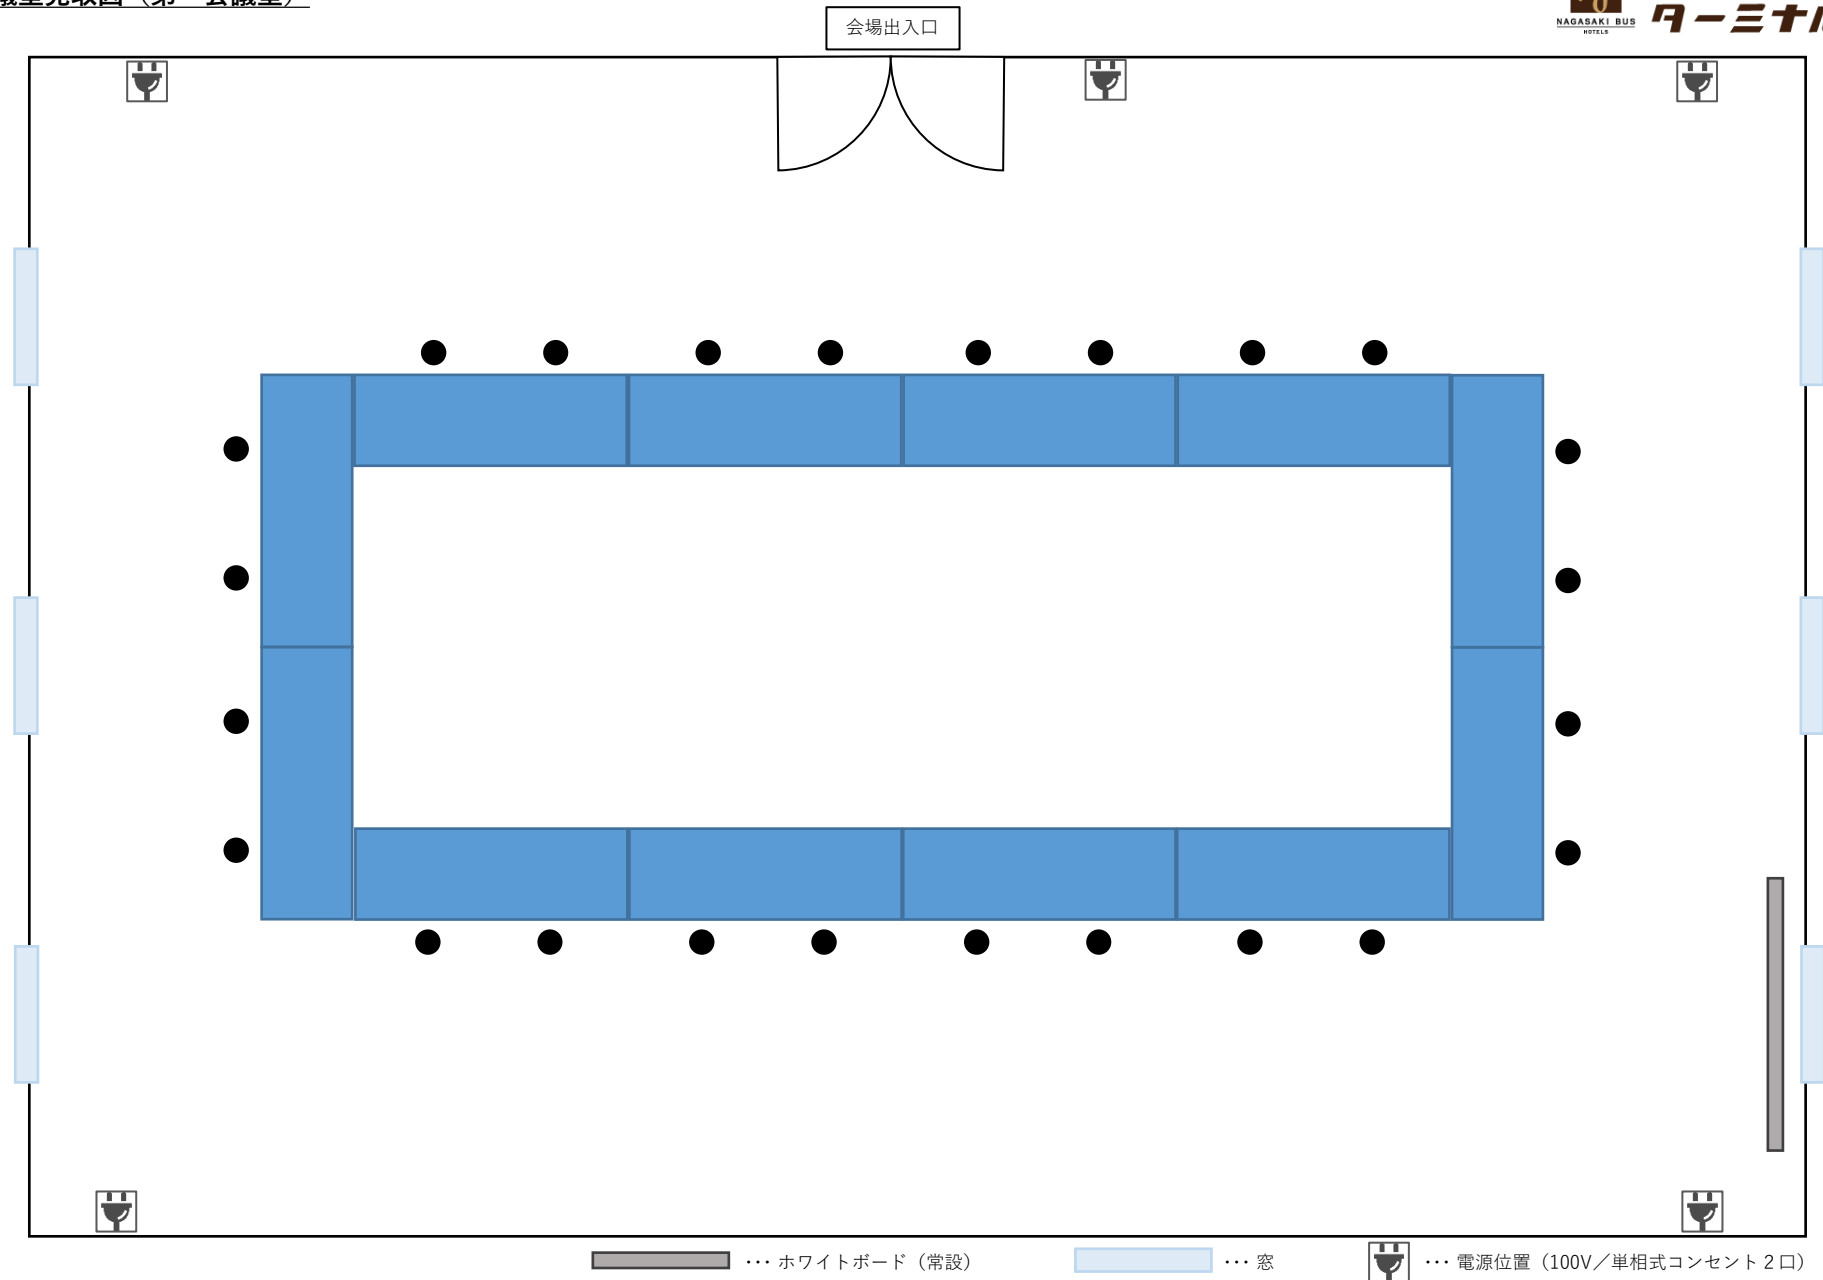

会場出入口

... ホワイトボード (常設)
  ... 窓
  ... 電源位置 (100V/単相式コンセント 2口)

**【収容人数】** スクール形式 (3本×6列) : 2名掛け ... 36名様 / 1名掛け ... 18名様 (※司会席除く)
 【インターネット回線】 Wi-Fi対応
【机寸法】 机寸法: 奥行600×幅1800mm

常設品: ホワイトボード(幅1800mm)×1台、ハンドマイク×2本、演台×1台(マイクスタンド付属)
 
 貸出備品: [無料] ロールスクリーン(縦1400×横1800mm)
 [有料] TV・DVDセット、プロジェクター

 ... ホワイトボード (常設)       ... 窓       ... 電源位置 (100V/単相式コンセント2口)

【収容人数】 口の字 (タテ4本×ヨコ2本) : 2名掛け ... 24名様 / 1名掛け ... 12名様      【インターネット回線】 Wi-Fi対応      【机寸法】 机寸法: 奥行600×幅1800mm

■常設品: ホワイトボード(幅1800mm)×1台、ハンドマイク×2本、演台×1台(マイクスタンド付属)      ■貸出備品: [無料] ロールスクリーン(縦1400×横1800mm)      [有料] TV・DVDセット、プロジェクター